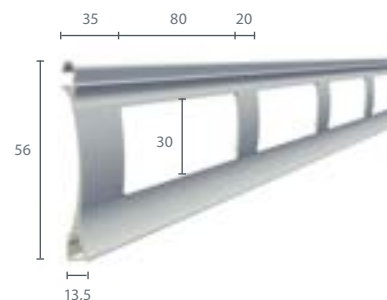

REDŐNYRÁCS TÍPUSOK

AEG 56

Könnyű, kompakt és ízlésesen tervezett, kiválóan alkalmas kis és közepes méretű butikok kirakatainak és bejáratainak védelmére.

Duplafalú erősítő lécekkel kombinálva különleges dizájn érhető el.

AEG 30/S

Extrudált alumínium megerősítő profil AEG 56-os léchez

Maximális méret: 3000 mm szélesség, 7,5 m² felület

Maximális méret erősítő profittal: 4500 mm szélesség, 13,5 m² felület

Átláthatóság: 42 %

Súly: 0,35 kg/m – 6,20 kg/ m² (AEG 30/S megerősítő profil: 0,37 kg/m)