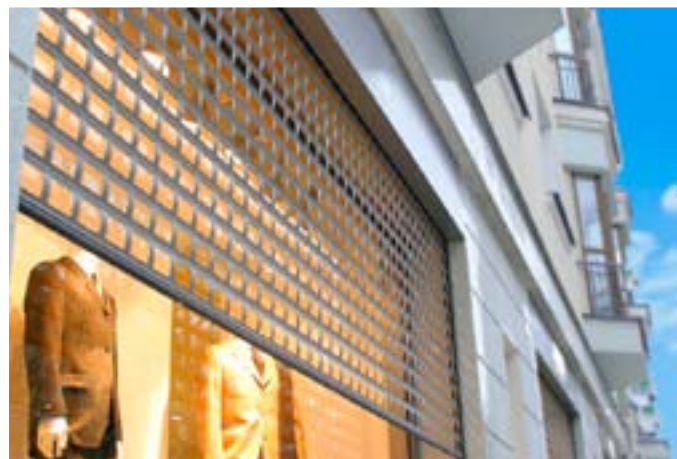

REDŐNYRÁCS TÍPUSOK

AEG 56

Könnyű, kompakt és ízlésesen tervezett, kiválóan alkalmas kis és közepes méretű butikok kirakatainak és bejáratainak védelmére.

Duplafalú erősítő lécekkel kombinálva különleges dizájn érhető el.