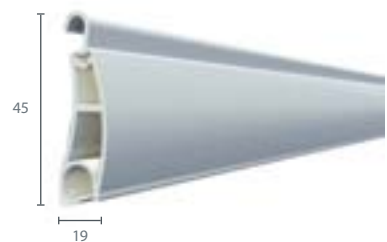

Tekeredése tömör.

AEG 84

Extrudált alumínium perforált profil nagyobb nyílásokhoz

AEG 45/S

Extrudált alumínium megerősítő profil AEG 84-es léchez

Maximális méret: 5500 mm szélesség, 16,5 m² felület

Maximális méret erősítő profillal: 7000 mm szélesség, 21 m² felület