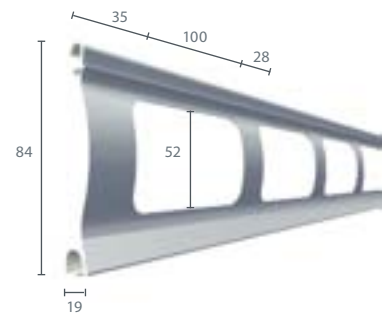

AEG 84

Extrudált alumínium perforált profil nagyobb nyílásokhoz