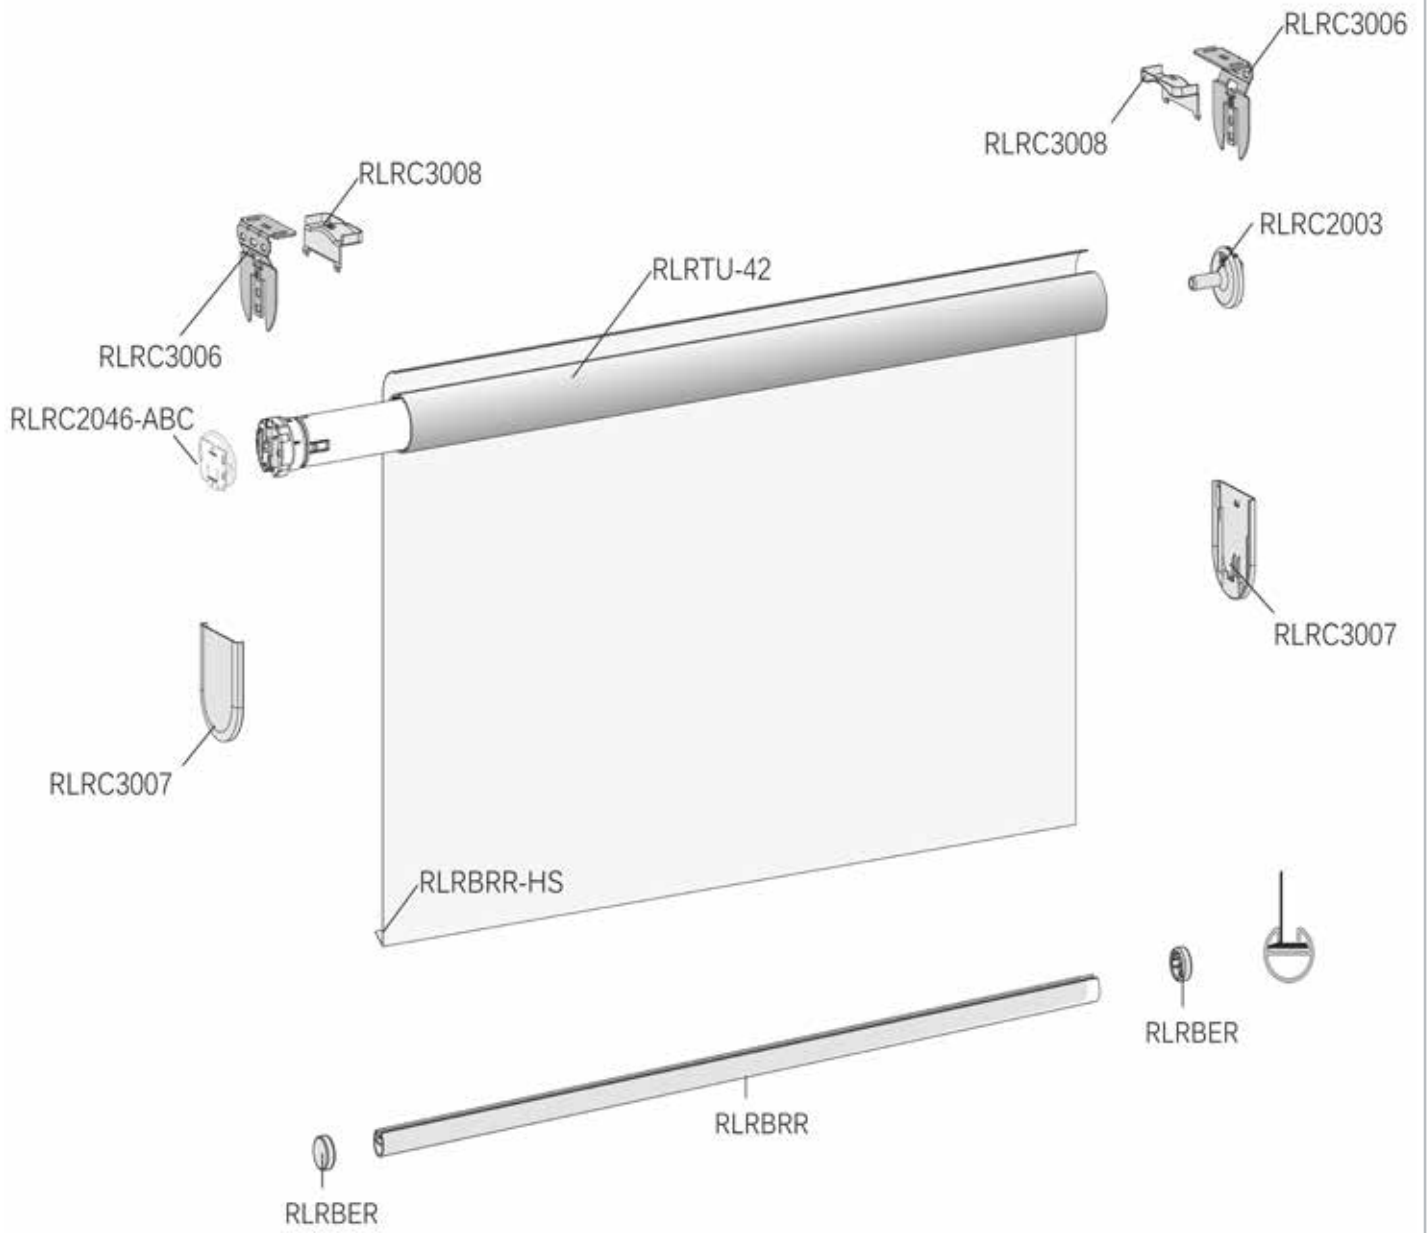

Module M motor

MODULE M MOTOR

	CIKKSZÁM / INDEX	MEGNEVEZÉS	ARTICLE	KISZERELÉS	MOQ
	RLRTU-42	alumínium csőszelvény Ø 42, 580 cm	roller blind tube, aluminium, 42 mm, 580 cm	1 szál - 5,8 m	1 profile - 5,8 m
	RLRC2046-ABC	Somfy motor felfogató	universal bracket adapter Somfy motors	1 db	1 pc
	RLRC3044-ABC	adapter somfy motorhoz Ø 42-es tengelyhez	crown Somfy AC 42 mm	1 db	1 pc
	RLRC3045-ABC	menesztő somfy motorhoz	drive plug Somfy AC	1 db	1 pc
	RLRC2003-W	csap a lyukas dugóhoz, fehér	bearing pin, white	1 db	1 pc
	RLRC3005-W	tengely dugó Ø 42, fehér	easy mount end plug L 42 mm, white	1 db	1 pc
	RLRC3006-W	konzol M, fehér	roller blind bracket, metal M, white	1 pár	1 pair
	RLRC3008-W	csavar takaró sapka M, fehér	roller blind screw cap plastic M, white	1 pár	1 pair
	RLRC3007-W	konzol takaró sapka M, fehér	roller blind end cap plastic M, white	1 pár	1 pair
	RLRBERW	záróléc dugó, fehér	roller blind head rail profile, 580 cm 25 mm, white	1 pár	1 pair
	RLRBRH-HS	záróléc kéder	hold down strip 10 mm 1 mm	1 tekercs - 100 m	1 roll - 100 m
	RLRBRW	záróléc, alumínium 580 cm, fehér	roller blind bottom rail round aluminium 580 cm, white	1 szál - 5,8 m	1 profile - 5,8 m