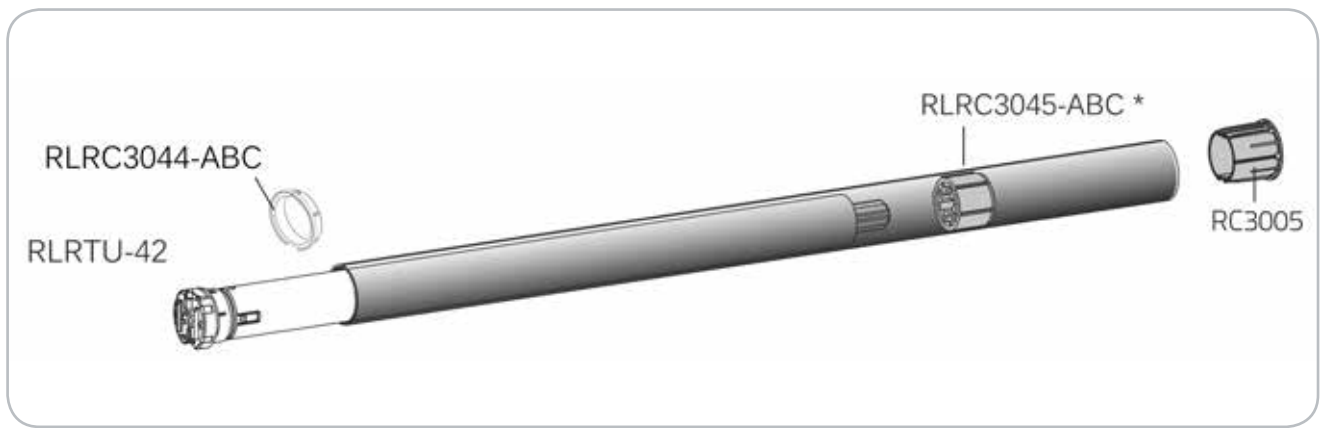

Module M motor

MODULE M MOTOR

	CIKKSZÁM / INDEX	MEGNEVEZÉS	ARTICLE	KISZERELÉS	MOQ
	RLRTU-42	alumínium csőszelvény Ø 42, 580 cm	roller blind tube, aluminium, 42 mm, 580 cm	1 szál - 5,8 m	1 profile - 5,8 m
	RLRC2046-ABC	Somfy motor felfogató	universal bracket adapter Somfy motors	1 db	1 pc
	RLRC3044-ABC	adapter somfy motorhoz Ø 42-es tengelyhez	crown Somfy AC 42 mm	1 db	1 pc
	RLRC3045-ABC	menesztő somfy motorhoz	drive plug Somfy AC	1 db	1 pc
	RLRC2003-W	csap a lyukas dugóhoz, fehér	bearing pin, white	1 db	1 pc
	RLRC3005-W	tengely dugó Ø 42, fehér	easy mount end plug L 42 mm, white	1 db	1 pc
	RLRC3006-W	konzol M, fehér	roller blind bracket, metal M, white	1 pár	1 pair
	RLRC3008-W	csavar takaró sapka M, fehér	roller blind screw cap plastic M, white	1 pár	1 pair
	RLRC3007-W	konzol takaró sapka M, fehér	roller blind end cap plastic M, white	1 pár	1 pair
	RLRBERW	záróléc dugó, fehér	roller blind head rail profile, 580 cm 25 mm, white	1 pár	1 pair
	RLRBRH-HS	záróléc kéder	hold down strip 10 mm 1 mm	1 tekercs - 100 m	1 roll - 100 m
	RLRBRW	záróléc, alumínium 580 cm, fehér	roller blind bottom rail round aluminium 580 cm, white	1 szál - 5,8 m	1 profile - 5,8 m