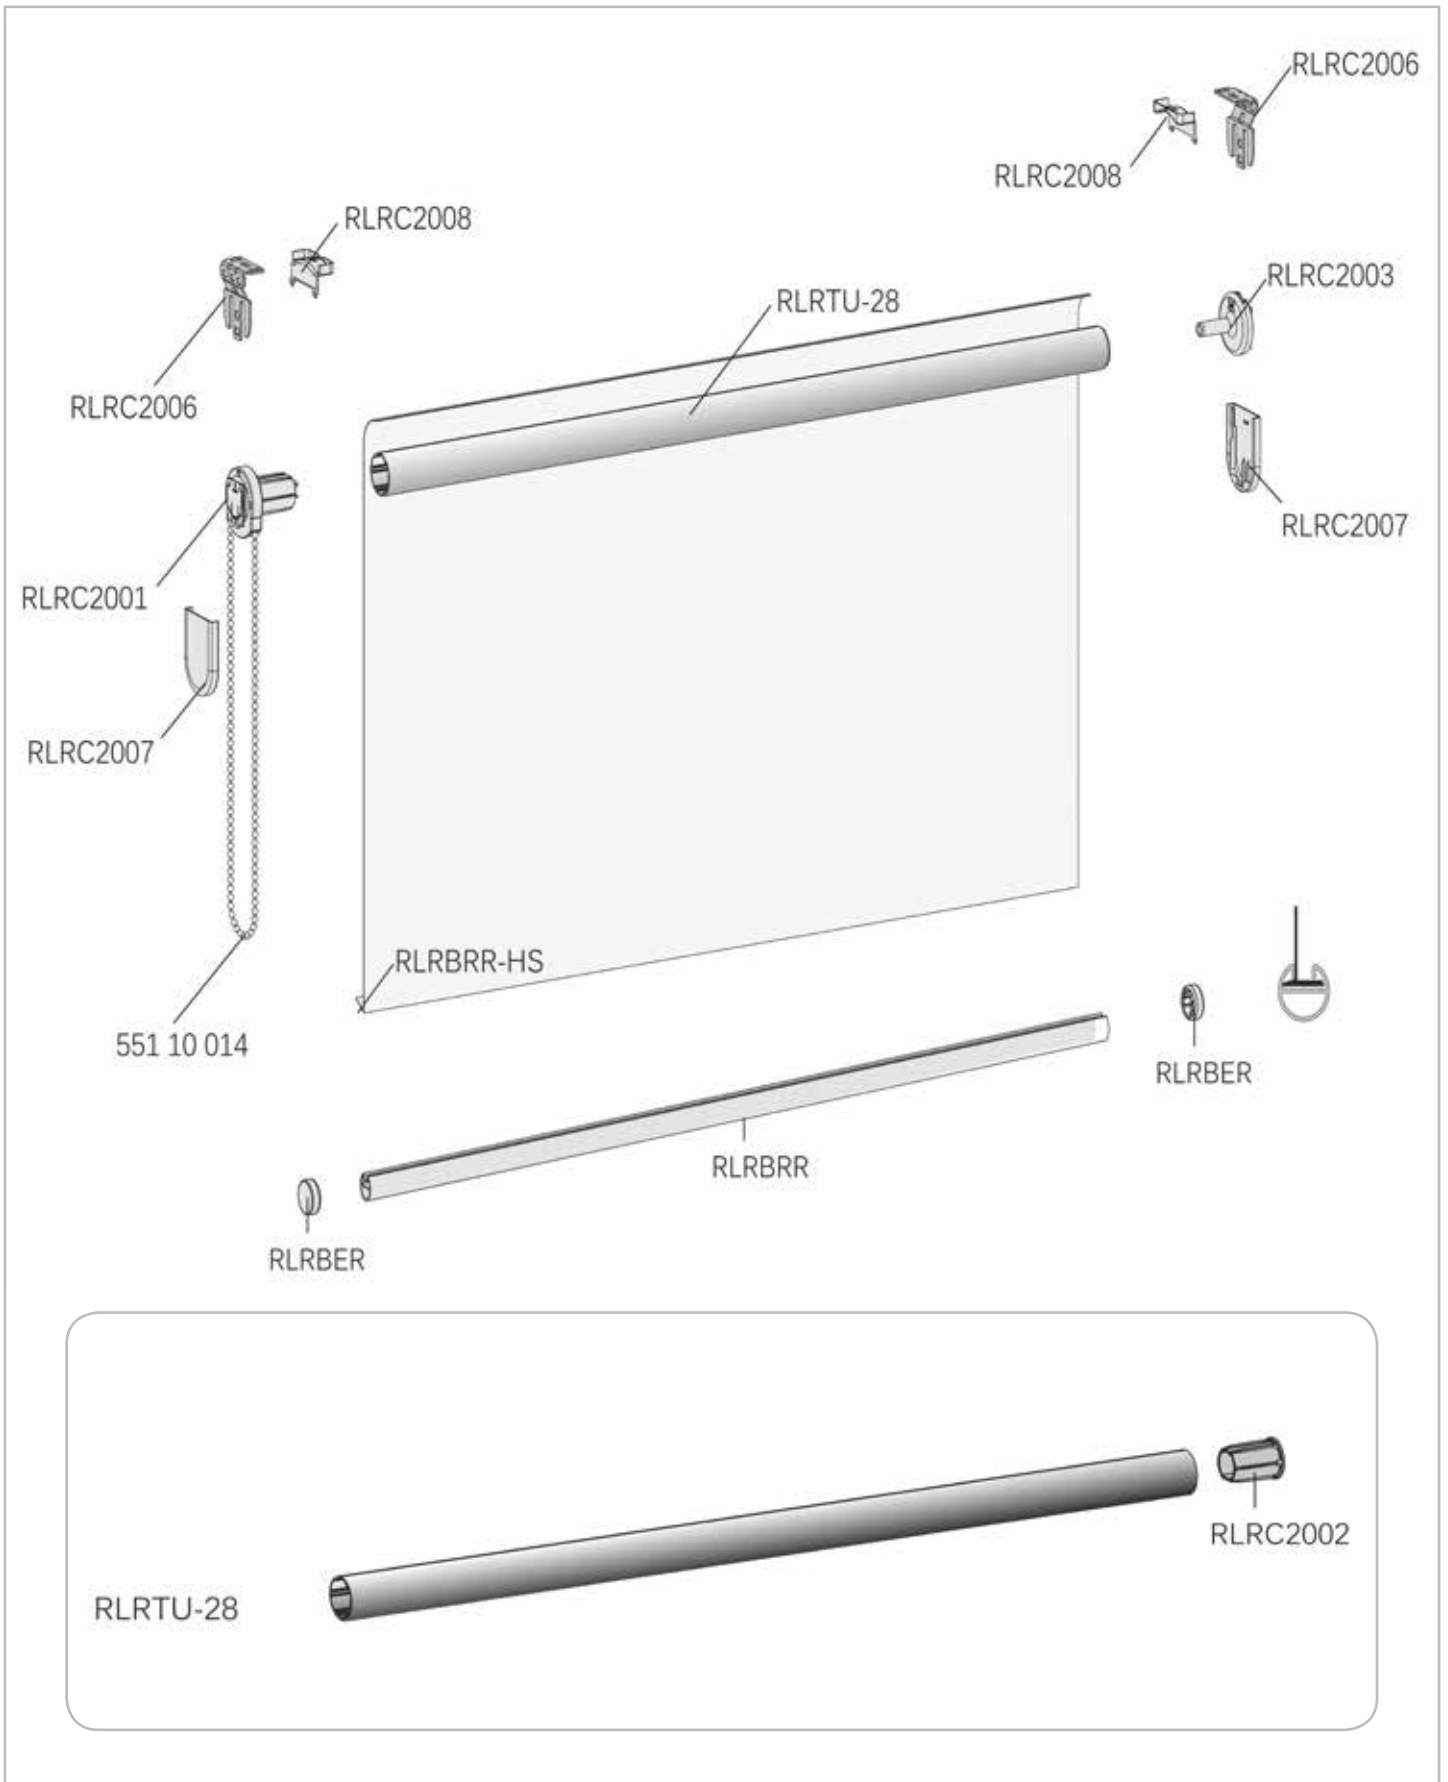

# Module S chain

# MODULE S CHAIN

	CIKKSZÁM / INDEX	MEGNEVEZÉS	ARTICLE	KISZERELÉS	MOQ
	RLRTU-28	alumínium csőszelvény Ø 28 mm	roller blind tube, aluminium, 28 mm, 580 cm	<b>1 szál - 5,8 m</b>	1 profile - 5,8 m
	RLRC2001-W	"s" méretű gyöngyláncos hajtómű, fehér	roller blind chain mechanism S, white	<b>1 db</b>	1 pc
	RLRC2002-W	tengely dugó Ø 28, fehér	easy mount end plug S 28 mm, white	<b>1 db</b>	1 pc
	RLRC2003-W	csap a lyukas dugóhoz, fehér	bearing pin, white	<b>1 db</b>	1 pc
	RLRC2006-W	konzol S, fehér	roller blind bracket, metal S, white	<b>1 pár</b>	1 pair
	RLRC2007-W	konzol takaró sapka S, fehér	roller blind end cap plastic S, white	<b>1 pár</b>	1 pair
	RLRC2008-W	csavar takaró sapka S, fehér	roller blind screw cap plastic S, white	<b>1 pár</b>	1 pair
	RLRBERW	záróléc dugó, fehér	roller blind head rail profile, 580 cm 25 mm, white	<b>1 pár</b>	1 pair
	RLRBRR-HS	záróléc kéder	hold down strip 10 mm 1 mm	<b>1 tekercs - 100 m</b>	1 roll - 100 m
	RLRBRRW	záróléc, alumínium 580 cm, fehér	roller blind bottom rail round aluminium 580 cm, white	<b>1 szál - 5,8 m</b>	1 profile - 5,8 m
	551 10 014	gyöngylánc 6 x 4,5 mm, fehér	ball chain 6 x 4,5 mm, white	<b>1 m</b>	1 m
	551 10 002	gyöngylánc toldó, fehér	ball chain connector, white	<b>1 db</b>	1 pc

	CIKKSZÁM / INDEX	MEGNEVEZÉS	ARTICLE	KISZERELÉS	MOQ
	520 066	végállás gyűrű	ball chain stop	1 db	1 pc

## Opcionális fejsínes Module S chain rolettához

	RLRC2007-W	konzol takaró sapka S, fehér	roller blind end cap plastic S, white	1 pár	1 pair
	RLRC2044	konzol rögzítő a fejsínhez	bracket fixation part into installation profile, white	1 pár	1 pair
	RLRCUP-25-W	fejsín, 580 cm 25 mm, fehér (alu)	roller blind head rail profile, 580 cm 25 mm, white	1 szál - 5,8 m	1 profile - 5,8 m
	RLRCU-SC25	klipsz 25 mm, fehér	clip mounting support 25 mm, white	1 db	1 pc