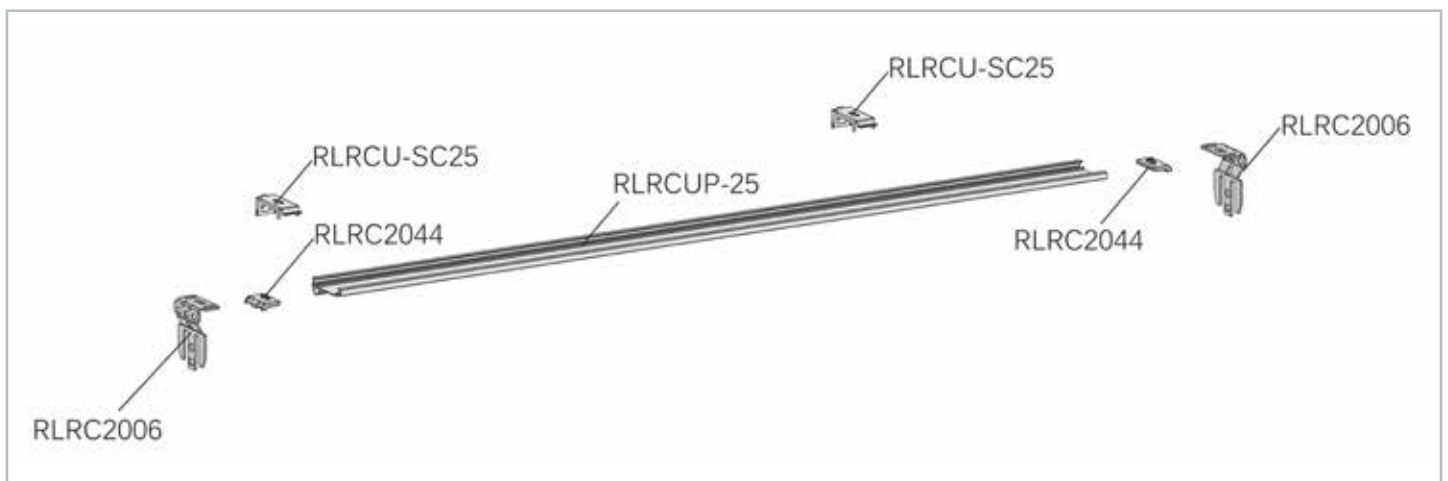

# Module S chain

# MODULE S CHAIN

	CIKKSZÁM / INDEX	MEGNEVEZÉS	ARTICLE	KISZERELÉS	MOQ
	RLRTU-28	alumínium csőszelvény Ø 28 mm	roller blind tube, aluminium, 28 mm, 580 cm	<b>1 szál - 5,8 m</b>	1 profile - 5,8 m
	RLRC2001-W	"s" méretű gyöngyláncos hajtómű, fehér	roller blind chain mechanism S, white	<b>1 db</b>	1 pc
	RLRC2002-W	tengely dugó Ø 28, fehér	easy mount end plug S 28 mm, white	<b>1 db</b>	1 pc
	RLRC2003-W	csap a lyukas dugóhoz, fehér	bearing pin, white	<b>1 db</b>	1 pc
	RLRC2006-W	konzol S, fehér	roller blind bracket, metal S, white	<b>1 pár</b>	1 pair
	RLRC2007-W	konzol takaró sapka S, fehér	roller blind end cap plastic S, white	<b>1 pár</b>	1 pair
	RLRC2008-W	csavar takaró sapka S, fehér	roller blind screw cap plastic S, white	<b>1 pár</b>	1 pair
	RLRBERW	záróléc dugó, fehér	roller blind head rail profile, 580 cm 25 mm, white	<b>1 pár</b>	1 pair
	RLRBRR-HS	záróléc kéder	hold down strip 10 mm 1 mm	<b>1 tekercs - 100 m</b>	1 roll - 100 m
	RLRBRRW	záróléc, alumínium 580 cm, fehér	roller blind bottom rail round aluminium 580 cm, white	<b>1 szál - 5,8 m</b>	1 profile - 5,8 m
	551 10 014	gyöngylánc 6 x 4,5 mm, fehér	ball chain 6 x 4,5 mm, white	<b>1 m</b>	1 m
	551 10 002	gyöngylánc toldó, fehér	ball chain connector, white	<b>1 db</b>	1 pc

	CIKKSZÁM / INDEX	MEGNEVEZÉS	ARTICLE	KISZERELÉS	MOQ
	520 066	végállás gyűrű	ball chain stop	1 db	1 pc

## Opcionális fejsínes Module S chain rolettához

	RLRC2007-W	konzol takaró sapka S, fehér	roller blind end cap plastic S, white	1 pár	1 pair
	RLRC2044	konzol rögzítő a fejsínhez	bracket fixation part into installation profile, white	1 pár	1 pair
	RLRCUP-25-W	fejsín, 580 cm 25 mm, fehér (alu)	roller blind head rail profile, 580 cm 25 mm, white	1 szál - 5,8 m	1 profile - 5,8 m
	RLRCU-SC25	klipsz 25 mm, fehér	clip mounting support 25 mm, white	1 db	1 pc