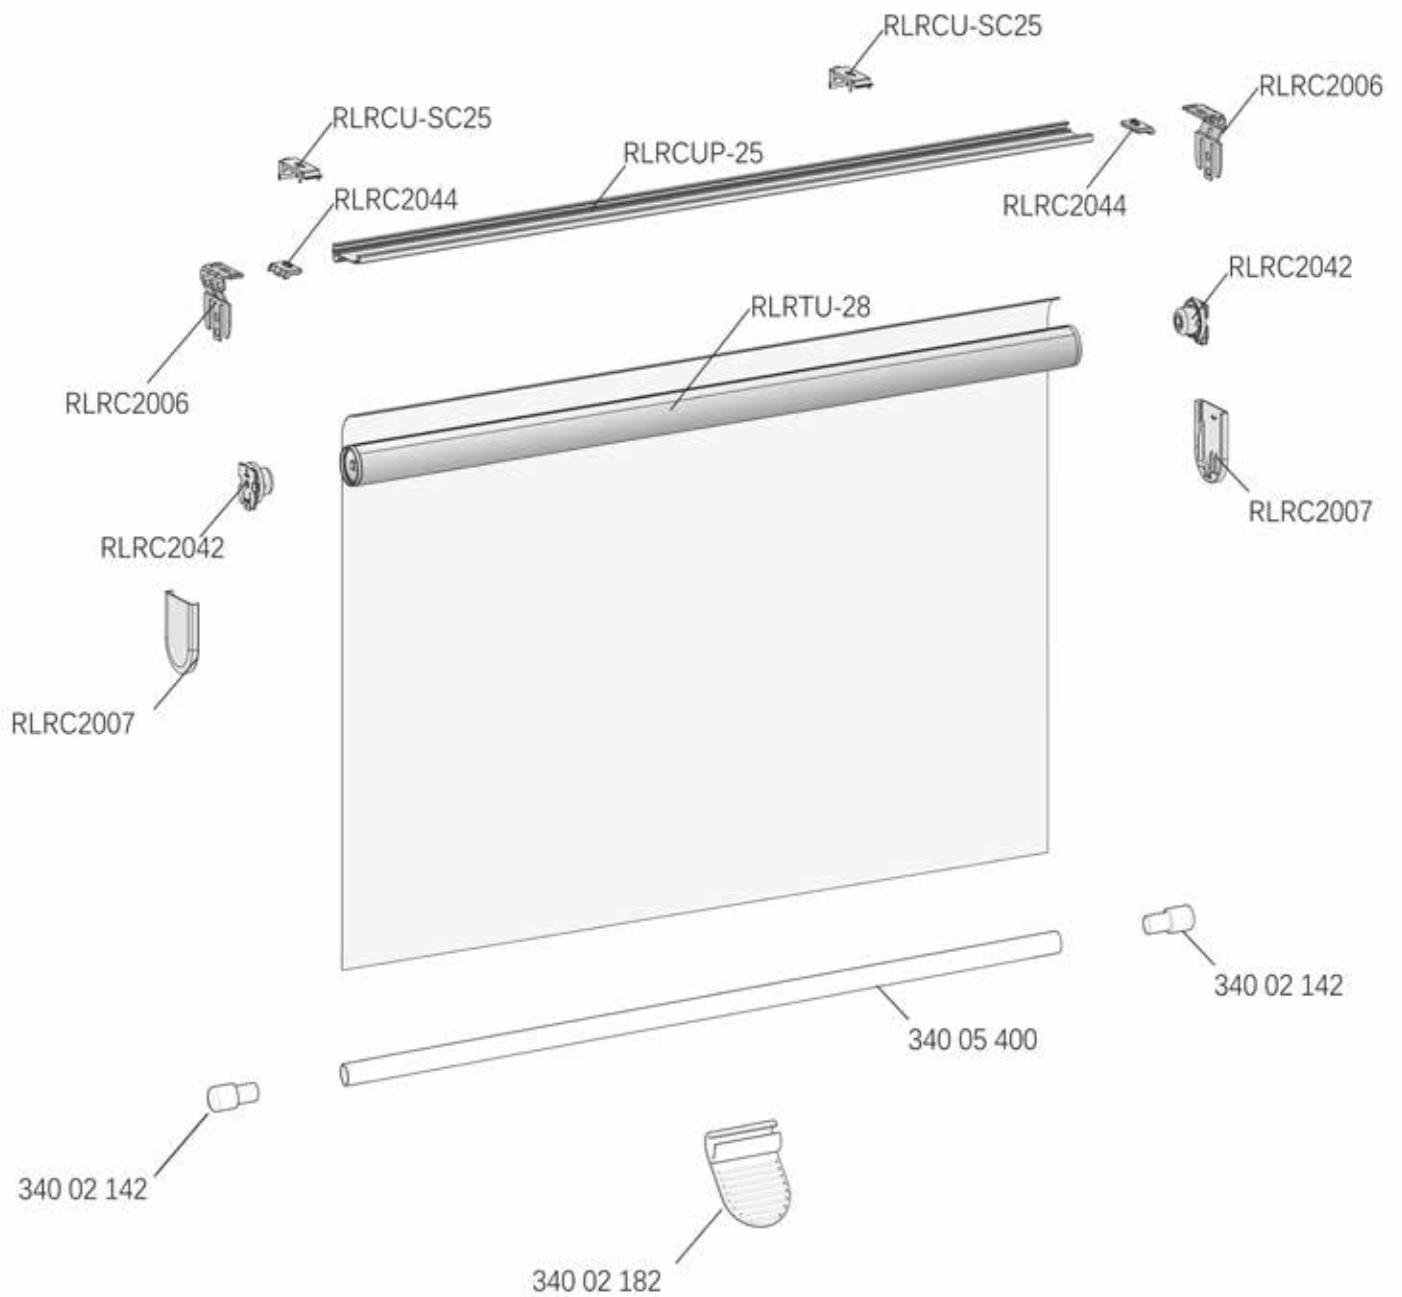

Rail Spring S

RAIL SPRING S

	CIKKSZÁM / INDEX	MEGNEVEZÉS	ARTICLE	KISZERELÉS	MOQ
	RLRTU-28	alumínium csőszelvény Ø 28 mm	roller blind tube, aluminium, 28 mm, 580 cm	1 szál - 5,8 m	1 profile - 5,8 m
	RLRCU57	rugó	spring roller blind system, small	1 db	1 pc
	RLRCU56-W	rugó fékező	spring roller blind stopper, white	1 db	1 pc
	RLRC2042	rugó tartó, fehér	spring roller tensioner, white	1 pár	1 pair
	RLRC2006-W	konzol S, fehér	roller blind bracket, metal S, white	1 pár	1 pair
	RLRC2044	konzol rögzítő a fejsínhez	bracket fixation part into installation profile, white	1 pár	1 pair
	RLRC2007-W	konzol takaró sapka S, fehér	roller blind end cap plastic S, white	1 pár	1 pair
	RLRCUP-25-W	fejsín, 580 cm 25 mm, fehér (alu)	roller blind head rail profile, 580 cm 25 mm, white	1 szál - 5,8 m	1 profile - 5,8 m
	RLRCU-SC25	klipsz 25 mm, fehér	clip mounting support 25 mm, white	1 db	1 pc
	340 02 142	alsó pálca dugó, fehér	drop profile plug, white	1 pár	1 pair
	340 05 400	rugós alsó pálca	spring roller blind drop profile	1 szál - 5,4 m	1 profile - 5,4 m
	340 02 182	fogantyú, fehér	handle, white	1 db	1 pc