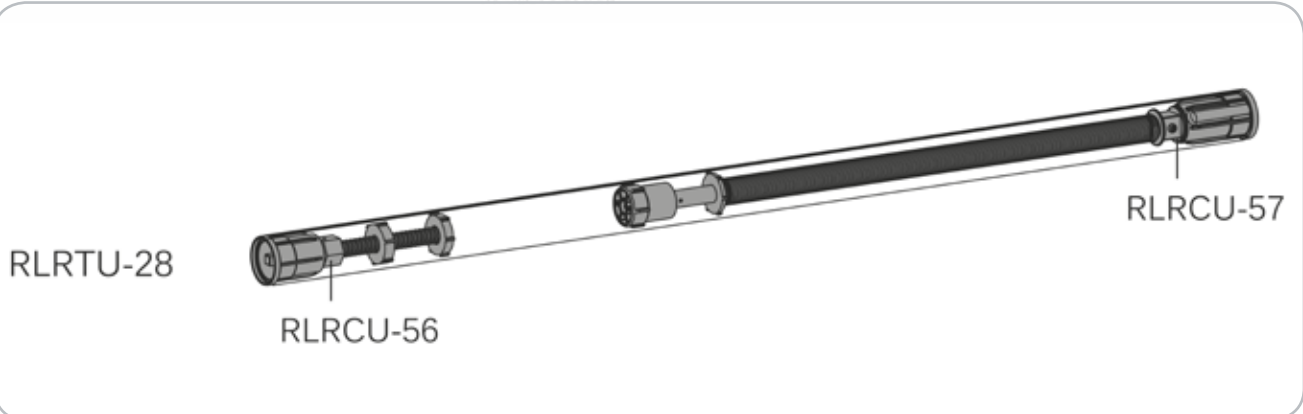

Rail Spring S

RAIL SPRING S

	CIKKSZÁM / INDEX	MEGNEVEZÉS	ARTICLE	KISZERELÉS	MOQ
	RLRTU-28	alumínium csőszelvény Ø 28 mm	roller blind tube, aluminium, 28 mm, 580 cm	1 szál - 5,8 m	1 profile - 5,8 m
	RLRCU57	rugó	spring roller blind system, small	1 db	1 pc
	RLRCU56-W	rugó fékező	spring roller blind stopper, white	1 db	1 pc
	RLRC2042	rugó tartó, fehér	spring roller tensioner, white	1 pár	1 pair
	RLRC2006-W	konzol S, fehér	roller blind bracket, metal S, white	1 pár	1 pair
	RLRC2044	konzol rögzítő a fejsínhez	bracket fixation part into installation profile, white	1 pár	1 pair
	RLRC2007-W	konzol takaró sapka S, fehér	roller blind end cap plastic S, white	1 pár	1 pair
	RLRCUP-25-W	fejsín, 580 cm 25 mm, fehér (alu)	roller blind head rail profile, 580 cm 25 mm, white	1 szál - 5,8 m	1 profile - 5,8 m
	RLRCU-SC25	klipsz 25 mm, fehér	clip mounting support 25 mm, white	1 db	1 pc
	340 02 142	alsó pálca dugó, fehér	drop profile plug, white	1 pár	1 pair
	340 05 400	rugós alsó pálca	spring roller blind drop profile	1 szál - 5,4 m	1 profile - 5,4 m
	340 02 182	fogantyú, fehér	handle, white	1 db	1 pc