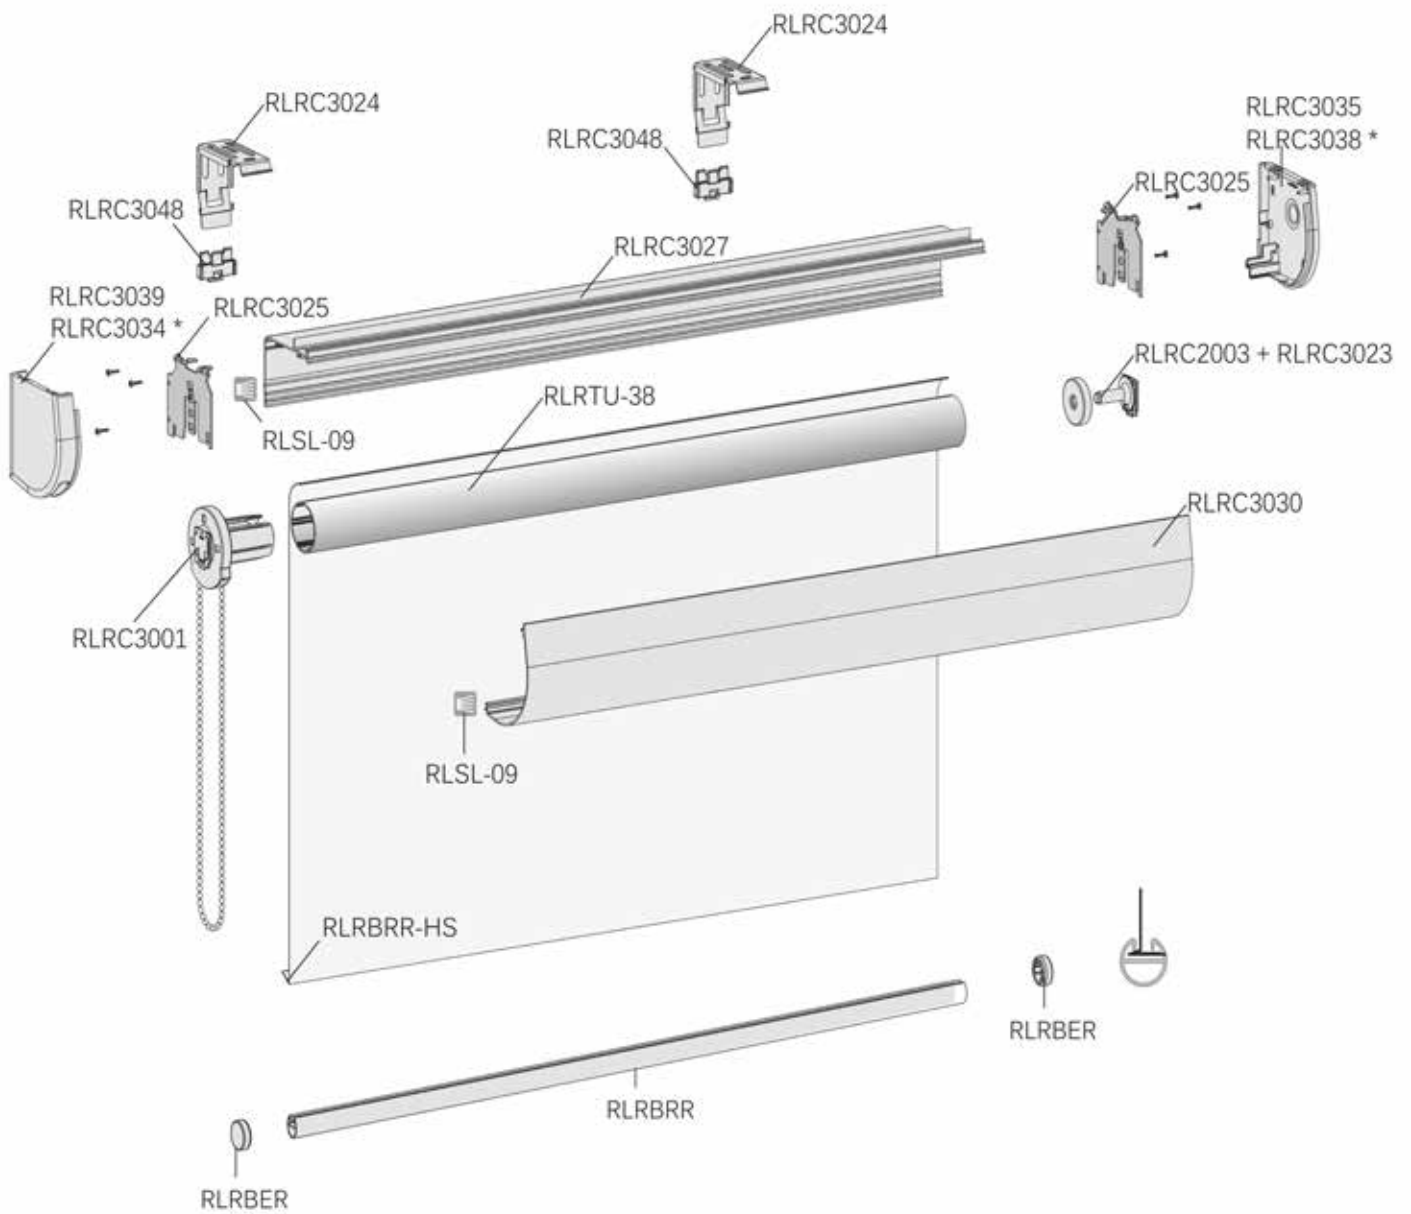

Round M chain

* Jobbos kezelés esetén

ROUND M CHAIN

	CIKKSZÁM / INDEX	MEGNEVEZÉS	ARTICLE	KISZERELÉS	MOQ
	RLRTU-38	alumínium csőszelvény Ø 38 mm, 580 cm	roller blind tube, aluminium, 38 mm, 580 cm	1 szál - 5,8 m	1 profile - 5,8 m
	RLRTU-42	alumínium csőszelvény Ø 42, 580 cm	roller blind tube, aluminium, 42 mm, 580 cm	1 szál - 5,8 m	1 profile - 5,8 m
	RLRC3001-W	"M" méretű gyöngyláncos hajtómű, fehér	roller blind chain mechanism M, white	1 db	1 pc
	RLRC3026	tengely dugó bővítő Ø 42, fehér	tube adapter M 42 mm, white	1 db	1 pc
	RLRC2003-W	csap a lyukas dugóhoz, fehér	bearing pin, white	1 db	1 pc
	RLRC3004-W	tengely dugó Ø 38, fehér	easy mount end plug M 38 mm, white	1 db	1 pc
	RLRC3005-W	tengely dugó Ø 42, fehér	easy mount end plug L 42 mm, white	1 db	1 pc
	RLRC3023-W	textil határoló gyűrű, fehér	roller blind fill up ring M, white	1 db	1 pc
	RLRC3025	konzol szett M, horganyzott	roller blind bracket cassette set metal M galvanized	1 pár	1 pair
	RLRC3038-W	íves tok oldal takaró sapka jobbos gyöngyös M, fehér	cassette end cap round M chain right, white	1 db	1 pc
	RLRC3039-W	íves tok oldal takaró sapka balos gyöngyös M, fehér	cassette end cap round M chain left, white	1 db	1 pc
	RLRC3035-W	íves tok oldal takaró sapka jobbos sima M, fehér	cassette end cap round M right, white	1 db	1 pc