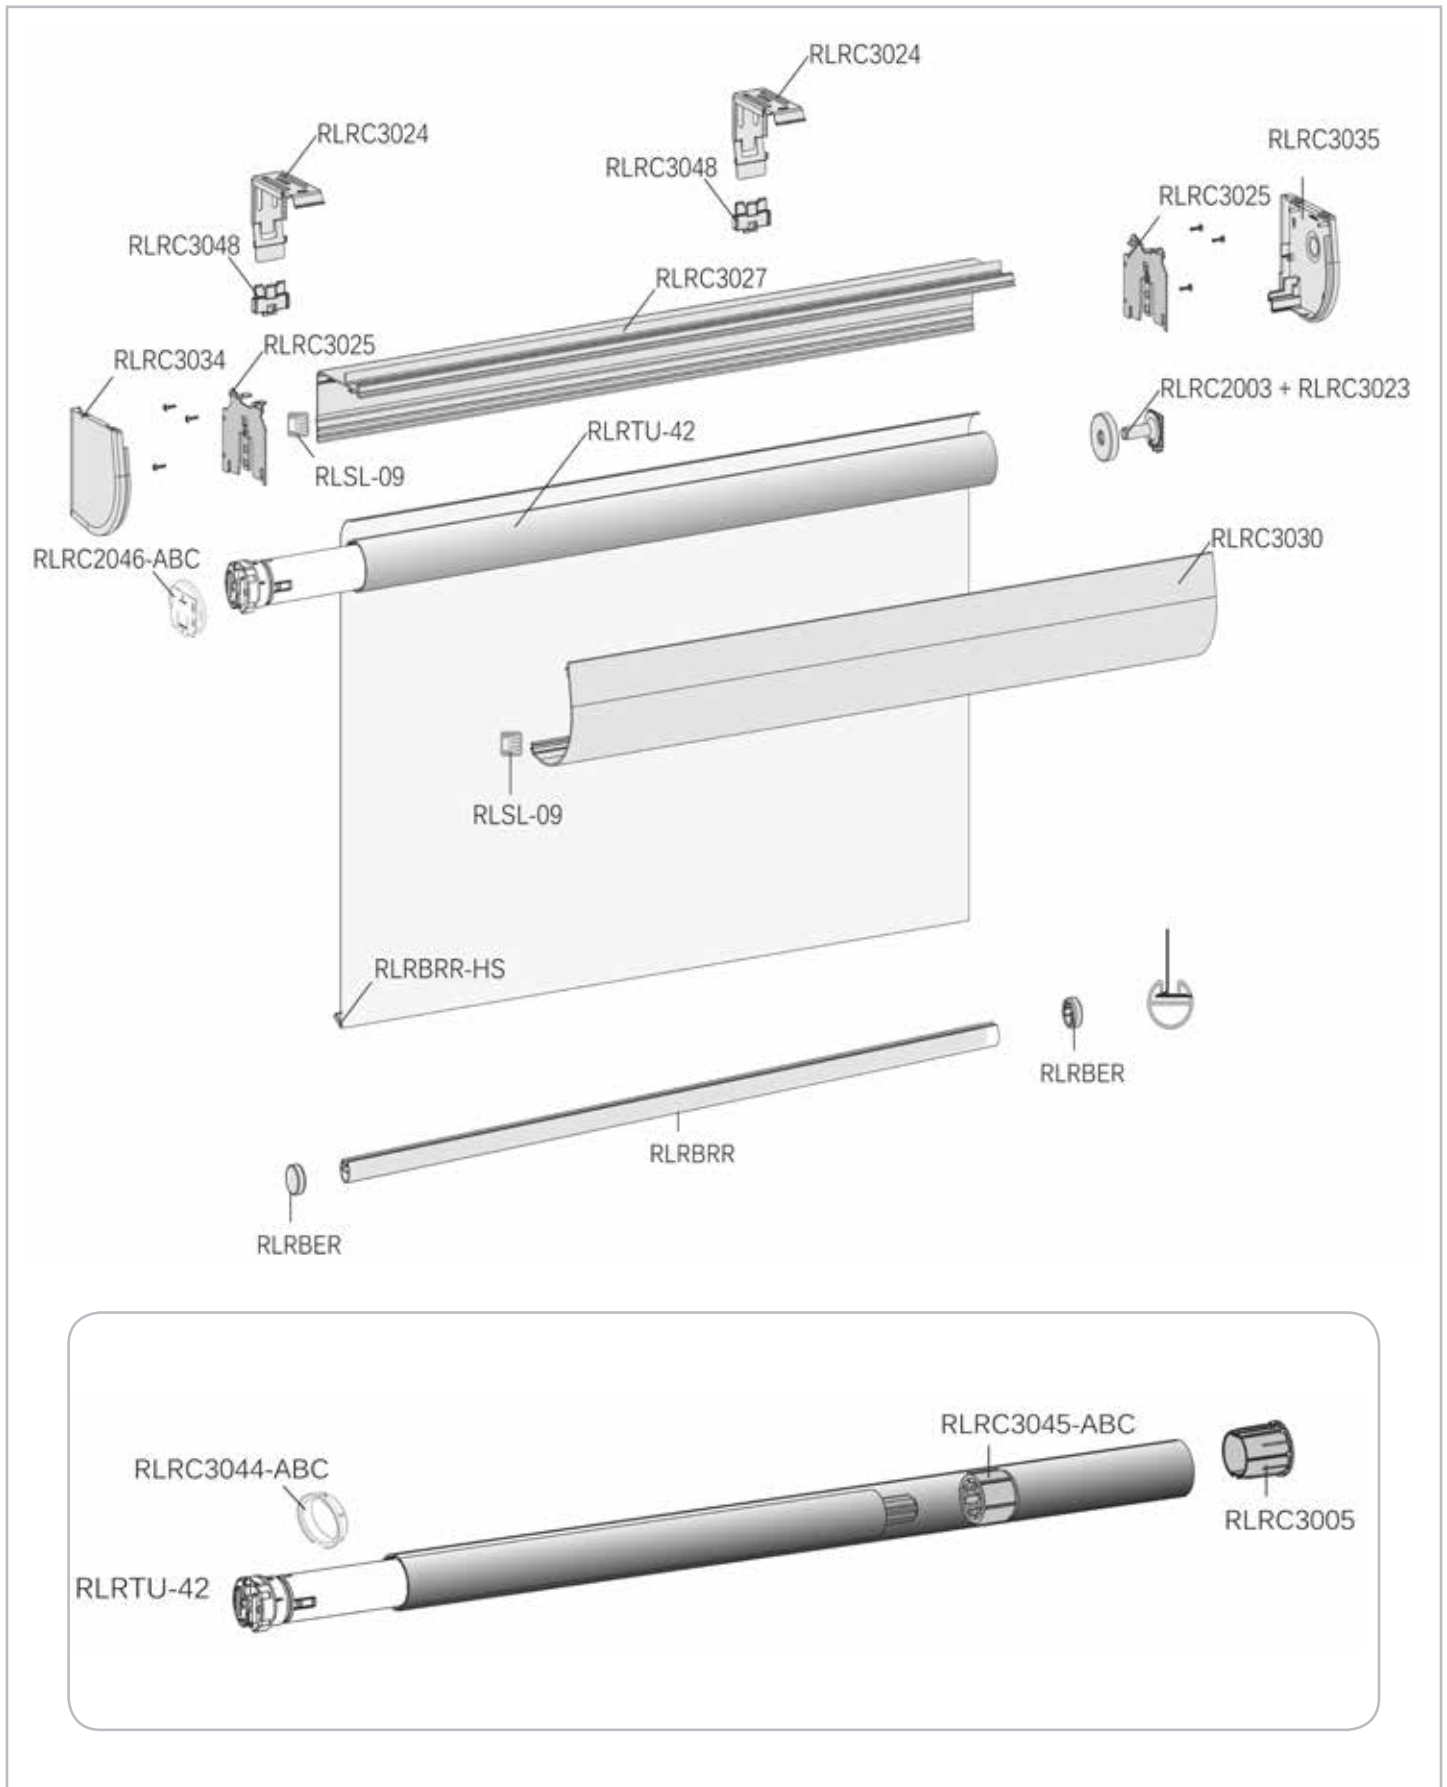

# ROUND M MOTOR

	CIKKSZÁM / INDEX	MEGNEVEZÉS	ARTICLE	KISZERELÉS	MOQ
	RLRTU-42	alumínium csőszelvény Ø 42, 580 cm	roller blind tube, aluminium, 42 mm, 580 cm	<b>1 szál - 5,8 m</b>	1 profile - 5,8 m
	RLRC2046-ABC	Somfy motor felfogató	universal bracket adapter Somfy motors	<b>1 db</b>	1 pc
	RLRC3044-ABC	adapter somfy motorhoz Ø 42-es tengelyhez	crown Somfy AC 42 mm	<b>1 db</b>	1 pc
	RLRC3045-ABC	menesztő somfy motorhoz	drive plug Somfy AC	<b>1 db</b>	1 pc
	RLRC2003-W	csap a lyukas dugóhoz, fehér	bearing pin, white	<b>1 db</b>	1 pc
	RLRC3005-W	tengely dugó Ø 42, fehér	easy mount end plug L 42 mm, white	<b>1 db</b>	1 pc
	RLRC3023-W	textil határoló gyűrű, fehér	roller blind fill up ring M, white	<b>1 db</b>	1 pc
	RLRC3025	konzol szett M, horganyzott	roller blind bracket cassette set metal M, galvanized	<b>1 pár</b>	1 pair
	RLRC3035-W	íves tok oldal takaró sapka jobbos sima M, fehér	cassette end cap round M right, white	<b>1 db</b>	1 pc
	RLRC3034-W	íves tok oldal takaró sapka balos sima M, fehér	cassette end cap round M left, white	<b>1 db</b>	1 pc
	RLRC3027-W	tok hátsó M, aluminium, L-5,8 m, fehér	base profile cassette M, white	<b>1 szál - 5,8 m</b>	1 profile - 5,8 m
	RLRC3030-W	íves tok profil M, aluminium, L-5,8 m, fehér	cassette cover M round brush, white	<b>1 szál - 5,8 m</b>	1 profile - 5,8 m

# ROUND M MOTOR

	CIKKSZÁM / INDEX	MEGNEVEZÉS	ARTICLE	KISZERELÉS	MOQ
	RLRC3024-W	klipsz M, fehér	installation bracket cassette M, white	1 db	1 pc
	RLRC3048	klipsz alátét fal szereléshez, fehér	stability block for wall mounting M, white	1 db	1 pc
	RLSL-09	kefe a tokba, szürke	brush for SL03, grey	1 m	1 m
* 	RLRBERW	záróléc dugó, fehér	roller blind head rail profile, 580 cm 25 mm, white	1 pár	1 pair
	RLRBRW-HS	záróléc kéder	hold down strip 10 mm 1 mm	1 tekercs - 100 m	1 roll - 100 m
* 	RLRBRW	záróléc, alumínium 580 cm, fehér	roller blind bottom rail round aluminium 580 cm, white	1 szál - 5,8 m	1 profile - 5,8 m