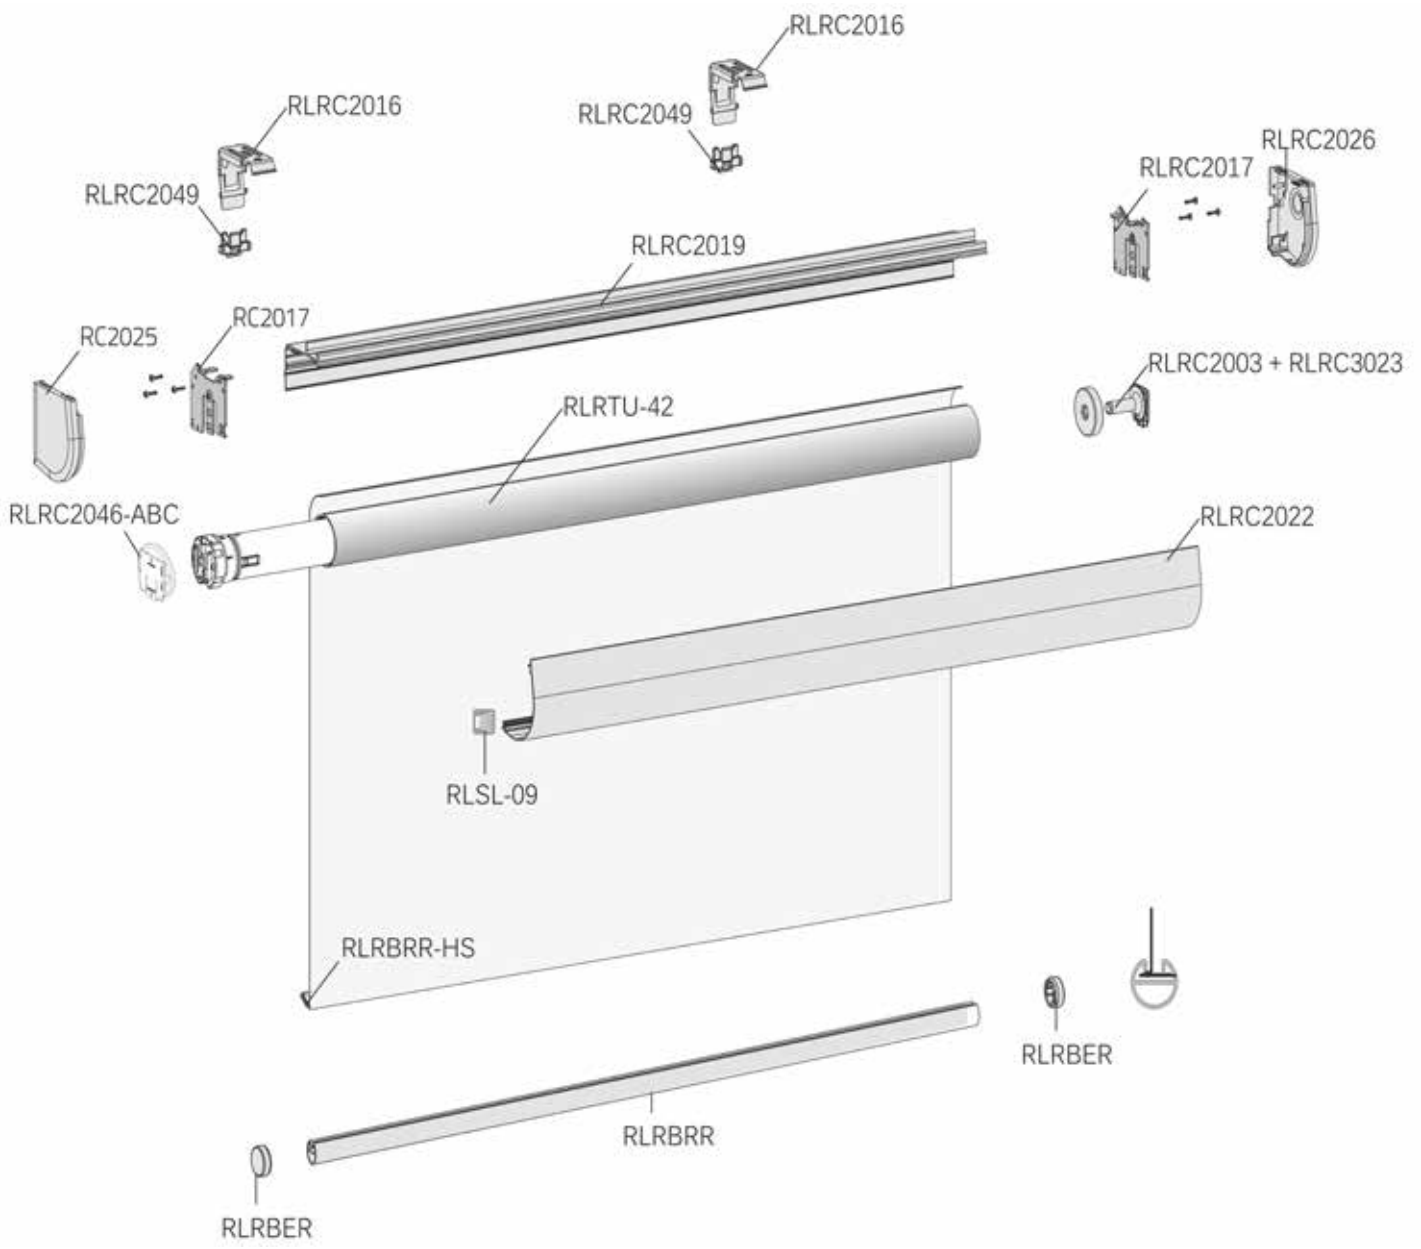

# ROUND S MOTOR

	CIKKSZÁM / INDEX	MEGNEVEZÉS	ARTICLE	KISZERELÉS	MOQ
	RLRTU-42	alumínium csőszelvény Ø 42, 580 cm	roller blind tube, aluminium, 42 mm, 580 cm	1 szál - 5,8 m	1 profile - 5,8 m
	RLRC2046-ABC	Somfy motor felfogató	universal bracket adapter Somfy motors	1 db	1 pc
	RLRC3044-ABC	adapter somfy motorhoz Ø 42-es tengelyhez	crown Somfy AC 42 mm	1 db	1 pc
	RLRC3045-ABC	menesztő somfy motorhoz	drive plug Somfy AC	1 db	1 pc
	RLRC2003-W	csap a lyukas dugóhoz, fehér	bearing pin, white	1 db	1 pc
	RLRC3005-W	tengely dugó Ø 42, fehér	easy mount end plug L 42 mm, white	1 db	1 pc
	RLRC3023-W	textil határoló gyűrű, fehér	roller blind fill up ring M, white	1 db	1 pc
	RLRC2017	konzol szett S, horganyzott	roller blind bracket cassette set metal S, galvanized	1 pár	1 pair
	RLRC2049-W	tok fixáló műanyag fali szereléshez, fehér	stability block for wall mounting S, white	1 db	1 pc
	RLRC2026-W	íves tok oldal takaró sapka jobbos sima S, fehér	cassette end cap round S right, white	1 db	1 pc
	RLRC2025-W	íves tok oldal takaró sapka balos sima S, fehér	cassette end cap round S left, white	1 db	1 pc
	RLRC2019	tok hátsó S, alumínium, L-5,8 m, fehér	basic cassette profile S, aluminium, L-5,8 m, white	1 szál - 5,8 m	1 profile - 5,8 m

# ROUND S MOTOR

	CIKKSZÁM / INDEX	MEGNEVEZÉS	ARTICLE	KISZERELÉS	MOQ
	RLRC2022-W	íves tok profil S, alumínium, L-5,8 m, fehér	cassette cover S round, aluminium, L-5,8 m, white	1 szál - 5,8 m	1 profile - 5,8 m
	RLRC2016-W	klipsz S, fehér	installation bracket cassette S white	1 db	1 pc
	RLSL-09	kefe a tokba, szürke	brush for SL03, grey	1 m	1 m
* 	RLRBERW	zároléc dugó, fehér	roller blind head rail profile, 580 cm 25 mm, white	1 pár	1 pair
	RLRBRR-HS	zároléc kéder	hold down strip 10 mm 1 mm	1 tekercs - 100 m	1 roll - 100 m
* 	RLRBRRW	zároléc, alumínium 580 cm, fehér	roller blind bottom rail round aluminium 580 cm, white	1 szál - 5,8 m	1 profile - 5,8 m