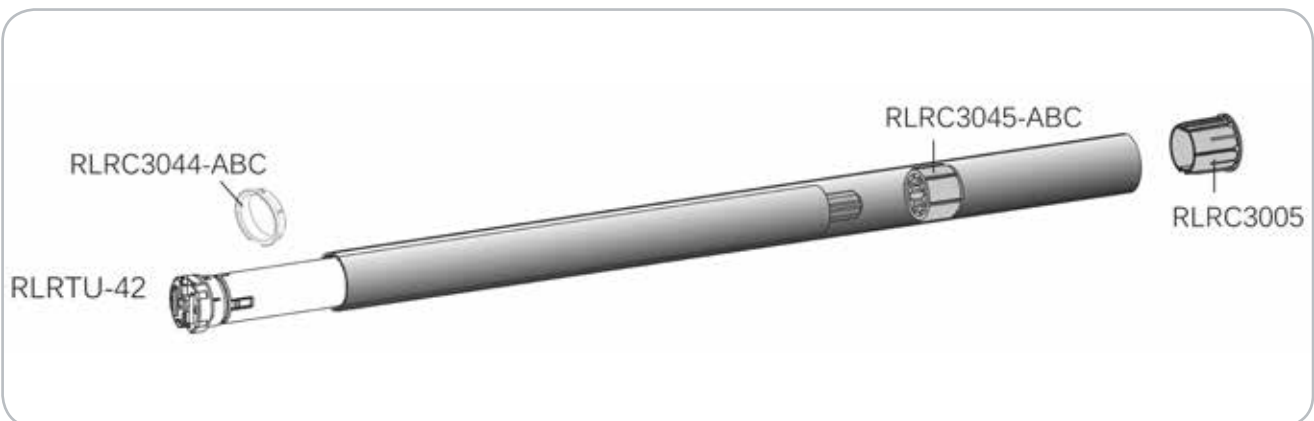

# Round S motor

# ROUND S MOTOR

	CIKKSZÁM / INDEX	MEGNEVEZÉS	ARTICLE	KISZERELÉS	MOQ
	RLRTU-42	alumínium csőszelvény Ø 42, 580 cm	roller blind tube, aluminium, 42 mm, 580 cm	1 szál - 5,8 m	1 profile - 5,8 m
	RLRC2046-ABC	Somfy motor felfogató	universal bracket adapter Somfy motors	1 db	1 pc
	RLRC3044-ABC	adapter somfy motorhoz Ø 42-es tengelyhez	crown Somfy AC 42 mm	1 db	1 pc
	RLRC3045-ABC	menesztő somfy motorhoz	drive plug Somfy AC	1 db	1 pc
	RLRC2003-W	csap a lyukas dugóhoz, fehér	bearing pin, white	1 db	1 pc
	RLRC3005-W	tengely dugó Ø 42, fehér	easy mount end plug L 42 mm, white	1 db	1 pc
	RLRC3023-W	textil határoló gyűrű, fehér	roller blind fill up ring M, white	1 db	1 pc
	RLRC2017	konzol szett S, horganyzott	roller blind bracket cassette set metal S, galvanized	1 pár	1 pair
	RLRC2049-W	tok fixáló műanyag fali szereléshez, fehér	stability block for wall mounting S, white	1 db	1 pc
	RLRC2026-W	íves tok oldal takaró sapka jobbos sima S, fehér	cassette end cap round S right, white	1 db	1 pc
	RLRC2025-W	íves tok oldal takaró sapka balos sima S, fehér	cassette end cap round S left, white	1 db	1 pc
	RLRC2019	tok hátsó S, alumínium, L-5,8 m, fehér	basic cassette profile S, aluminium, L-5,8 m, white	1 szál - 5,8 m	1 profile - 5,8 m

# ROUND S MOTOR

	CIKKSZÁM / INDEX	MEGNEVEZÉS	ARTICLE	KISZERELÉS	MOQ
	RLRC2022-W	íves tok profil S, alumínium, L-5,8 m, fehér	cassette cover S round, aluminium, L-5,8 m, white	1 szál - 5,8 m	1 profile - 5,8 m
	RLRC2016-W	klipsz S, fehér	installation bracket cassette S white	1 db	1 pc
	RLSL-09	kefe a tokba, szürke	brush for SL03, grey	1 m	1 m
* 	RLRBERW	zároléc dugó, fehér	roller blind head rail profile, 580 cm 25 mm, white	1 pár	1 pair
	RLRBRR-HS	zároléc kéder	hold down strip 10 mm 1 mm	1 tekercs - 100 m	1 roll - 100 m
* 	RLRBRRW	zároléc, alumínium 580 cm, fehér	roller blind bottom rail round aluminium 580 cm, white	1 szál - 5,8 m	1 profile - 5,8 m