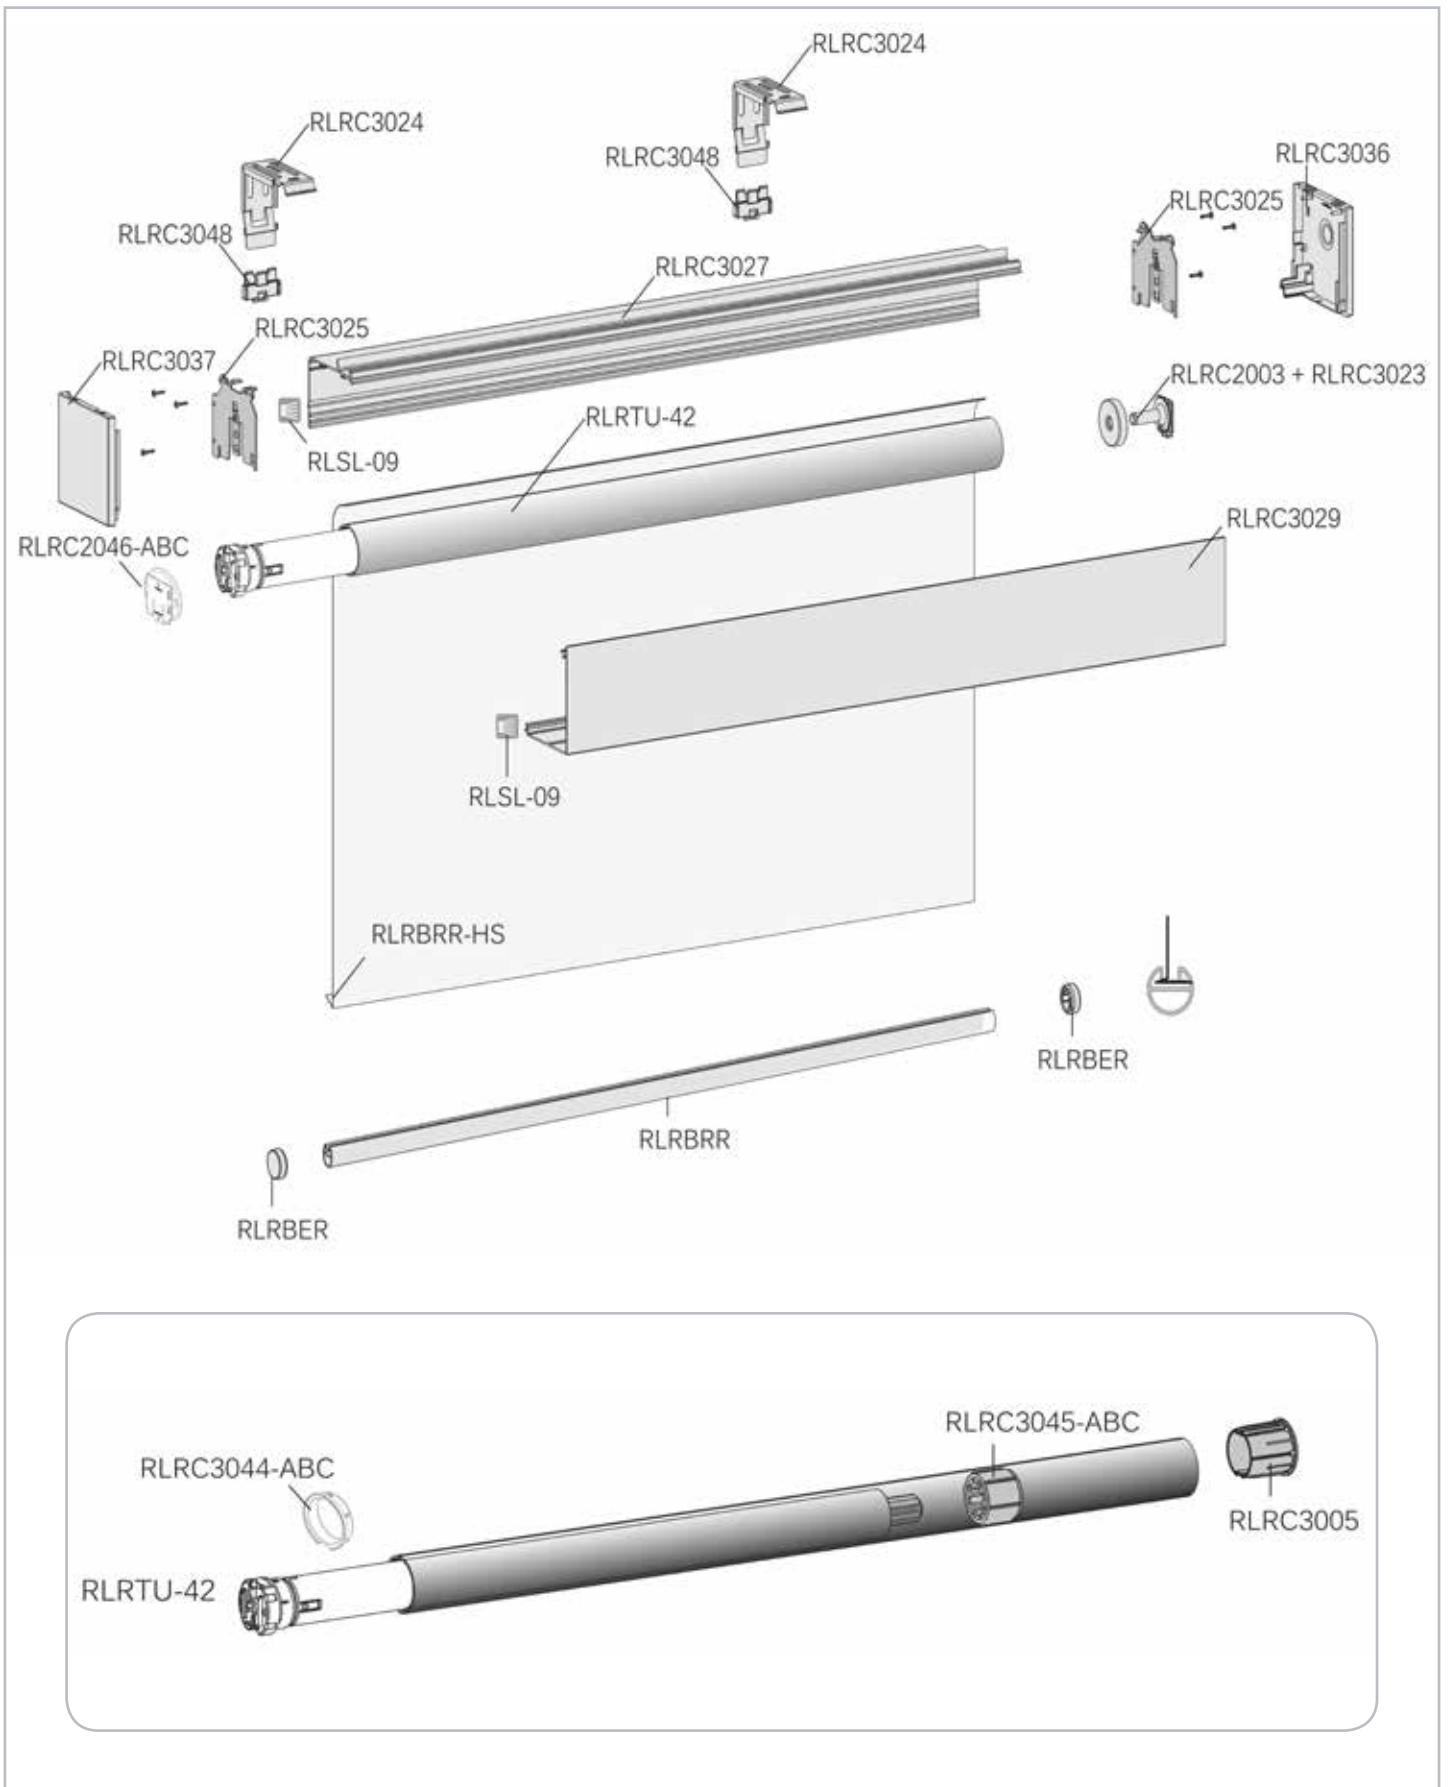

# Square M motor

# SQUARE M MOTOR

	CIKKSZÁM / INDEX	MEGNEVEZÉS	ARTICLE	KISZERELÉS	MOQ
	RLRTU-42	alumínium csőszelvény Ø 42, 580 cm	roller blind tube, aluminium, 42 mm, 580 cm	<b>1 szál - 5,8 m</b>	1 profile - 5,8 m
	RLRC2046-ABC	Somfy motor felfogató	universal bracket adapter Somfy motors	<b>1 db</b>	1 pc
	RLRC3044-ABC	adapter somfy motorhoz Ø 42-es tengelyhez	crown Somfy AC 42 mm	<b>1 db</b>	1 pc
	RLRC3045-ABC	menesztő somfy motorhoz	drive plug Somfy AC	<b>1 db</b>	1 pc
	RLRC2003-W	csap a lyukas dugóhoz, fehér	bearing pin, white	<b>1 db</b>	1 pc
	RLRC3005-W	tengely dugó Ø 42, fehér	easy mount end plug L 42 mm, white	<b>1 db</b>	1 pc
	RLRC3023-W	textil határoló gyűrű, fehér	roller blind fill up ring M, white	<b>1 db</b>	1 pc
	RLRC3025	konzol szett M, horganyzott	roller blind bracket cassette set metal M, galvanized	<b>1 pár</b>	1 pair
	RLRC3036-W	szögletes tok oldal takaró sapka jobbos sima M, fehér	cassette end cap square M right, white	<b>1 db</b>	1 pc
	RLRC3037-W	szögletes tok oldal takaró sapka balos sima M, fehér	cassette end cap square M left, white	<b>1 db</b>	1 pc
	RLRC3027-W	tok hátsó M, aluminium, L-5,8 m, fehér	base profile cassette M, white	<b>1 szál - 5,8 m</b>	1 profile - 5,8 m
	RLRC3029-W	szögletes tok profil M, aluminium, L-5,8 m, fehér	cassette cover M square brush, white	<b>1 szál - 5,8 m</b>	1 profile - 5,8 m

# SQUARE M MOTOR

	CIKKSZÁM / INDEX	MEGNEVEZÉS	ARTICLE	KISZERELÉS	MOQ
	RLRC3024-W	klipsz M, fehér	installation bracket cassette M, white	1 db	1 pc
	RLRC3048	klipsz alátét fal szereléshez, fehér	stability block for wall mounting M, white	1 db	1 pc
	RLSL-09	kefe a tokba, szürke	brush for SL03, grey	1 m	1 m
* 	RLRBERW	zároléc dugó, fehér	roller blind head rail profile, 580 cm 25 mm, white	1 pár	1 pair
	RLRBRR-HS	zároléc kéder	hold down strip 10 mm 1 mm	1 tekercs - 100 m	1 roll - 100 m
* 	RLRBRRW	zároléc, alumínium 580 cm, fehér	roller blind bottom rail round aluminium 580 cm, white	1 szál - 5,8 m	1 profile - 5,8 m